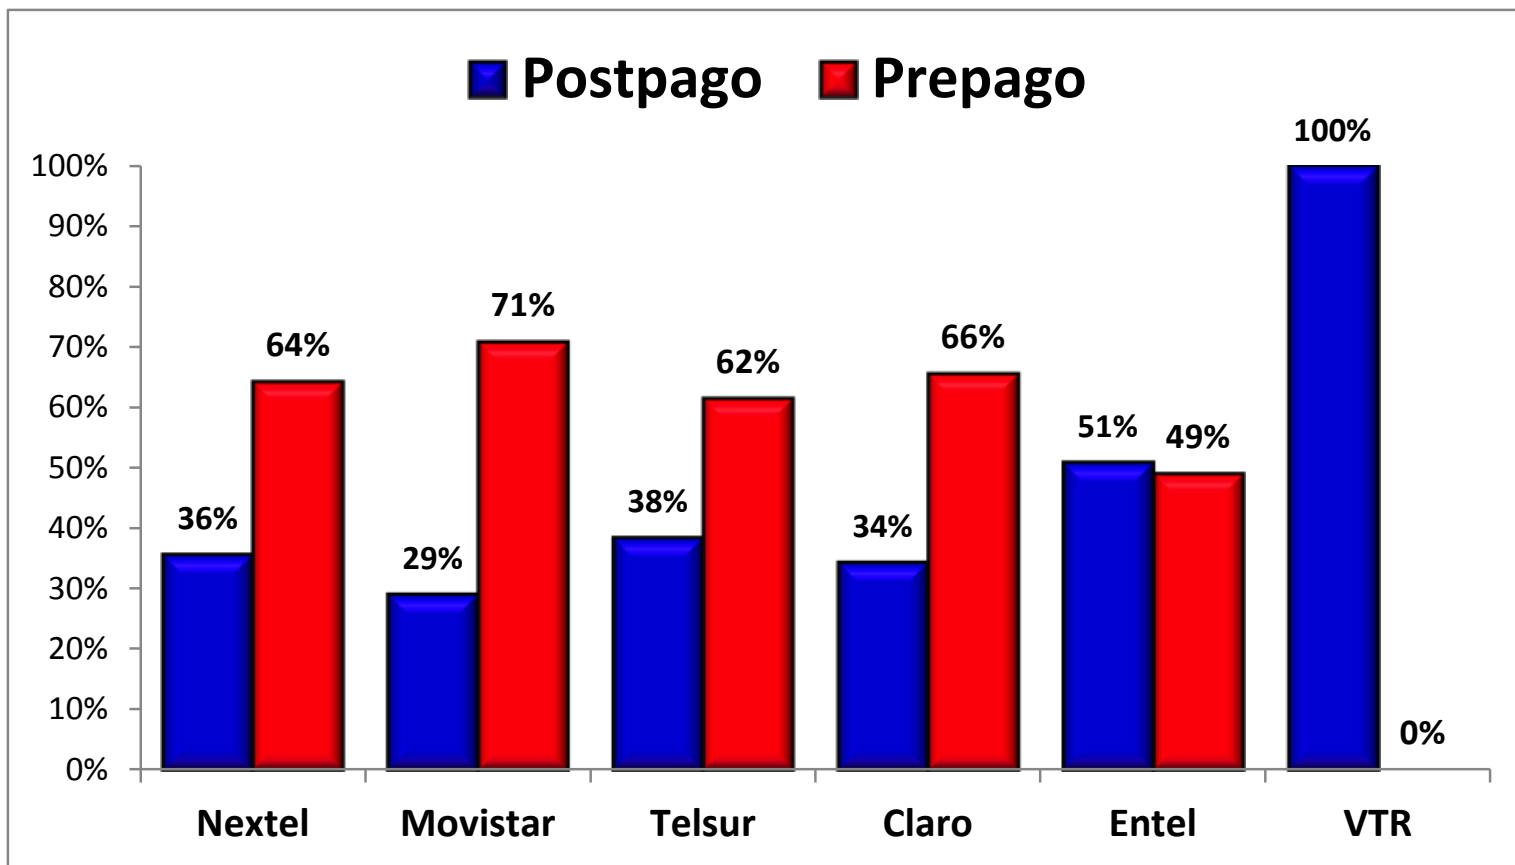

DISTRIBUCIÓN DE PORTACIONES

% por tipo de plan móvil