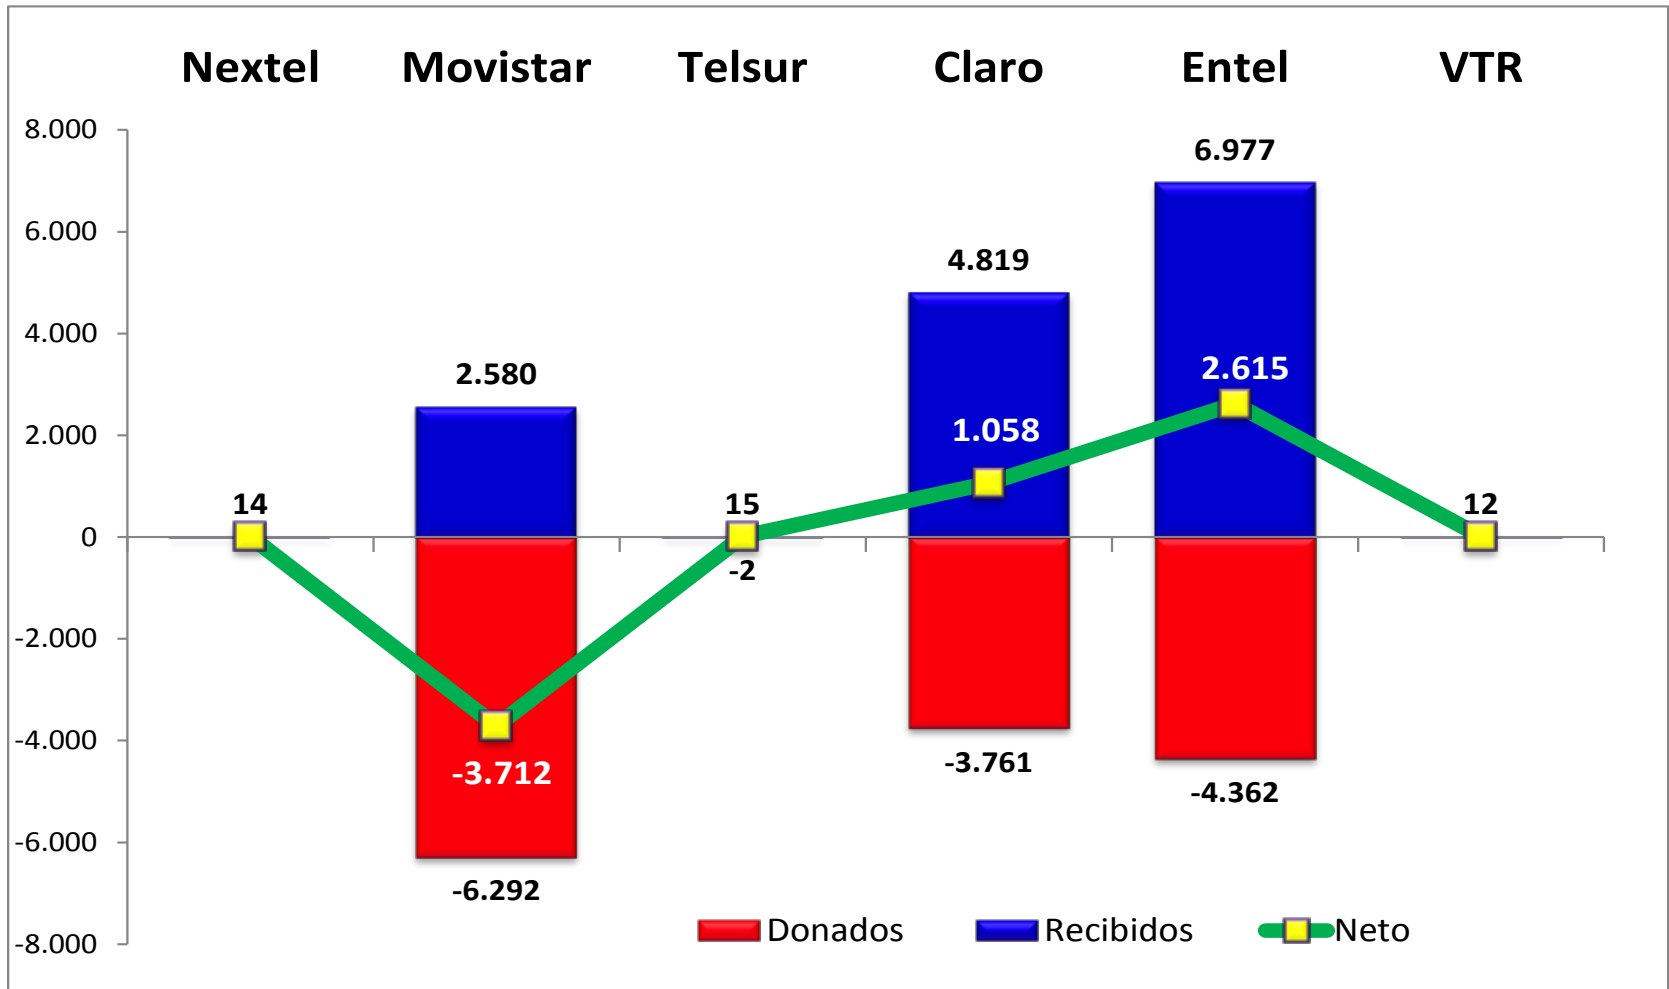

Portabilidad Numérica

Resultados Móviles – 24 Enero 2011

**Gobierno
de Chile**

Ministerio de Transportes y Telecomunicaciones
Subsecretaría de Telecomunicaciones
División Fiscalización

DISTRIBUCIÓN DE PORTACIONES

% por tipo de plan móvil

ESTADISTICAS ACUMULADAS

Usuarios perdidos, ganados y valor neto

ÍNDICES INTERNACIONALES DE LA PORTABILIDAD MÓVIL

Índice anual proyectado comparado con referencias internacionales